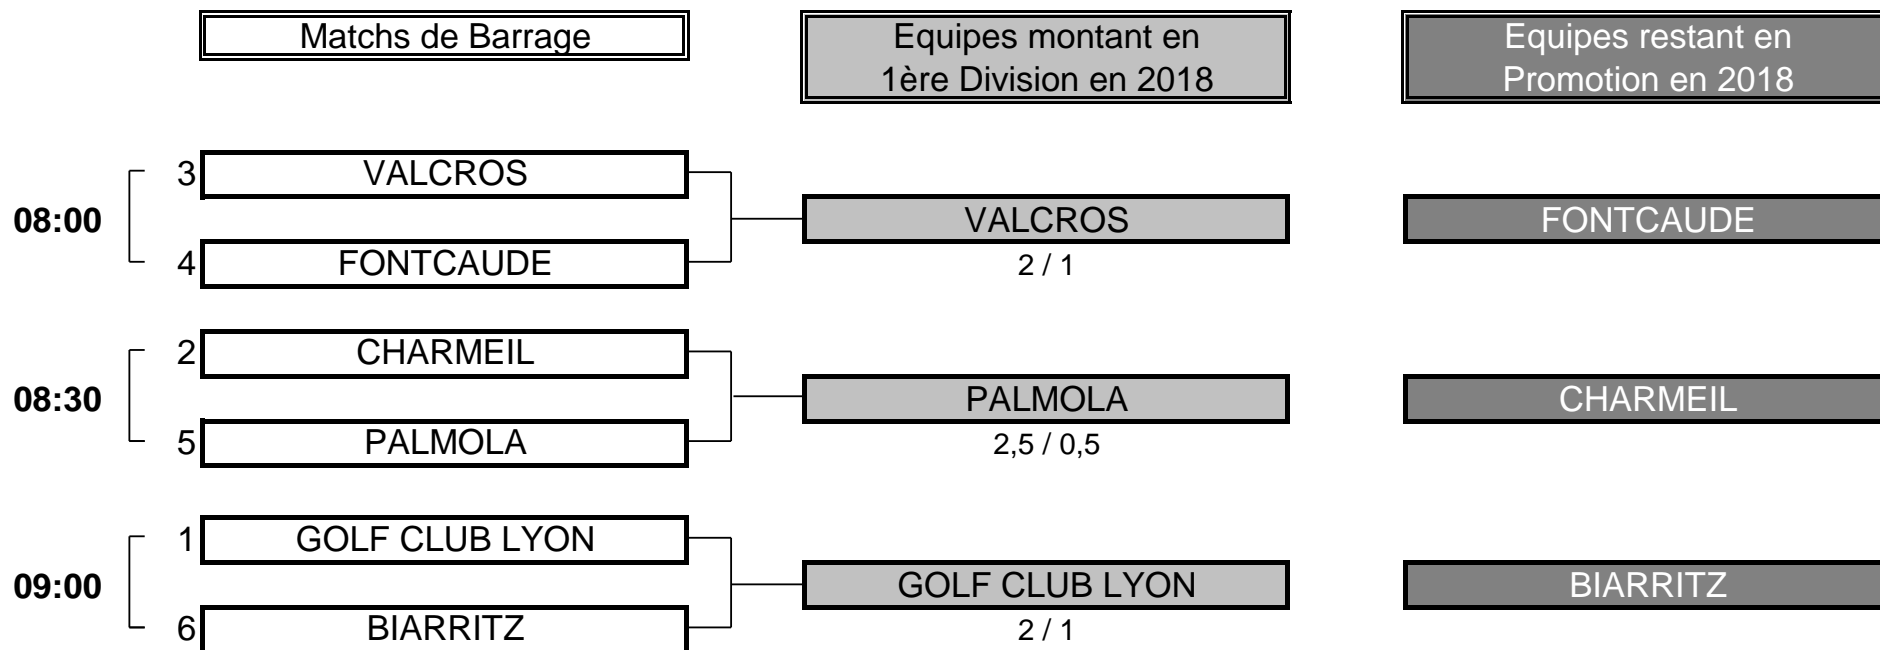

CHAMPIONNAT DE FRANCE PAR EQUIPES U16 FILLES 2018

Promotion "B"

Du 17 au 19 Juillet - Golf d'Albret

PHASE FINALE MATCH PLAY

CHAMPIONNAT DE FRANCE PAR EQUIPES U16 FILLES 2018

Promotion "B"

Du 17 au 19 Juillet - Golf d'Albret