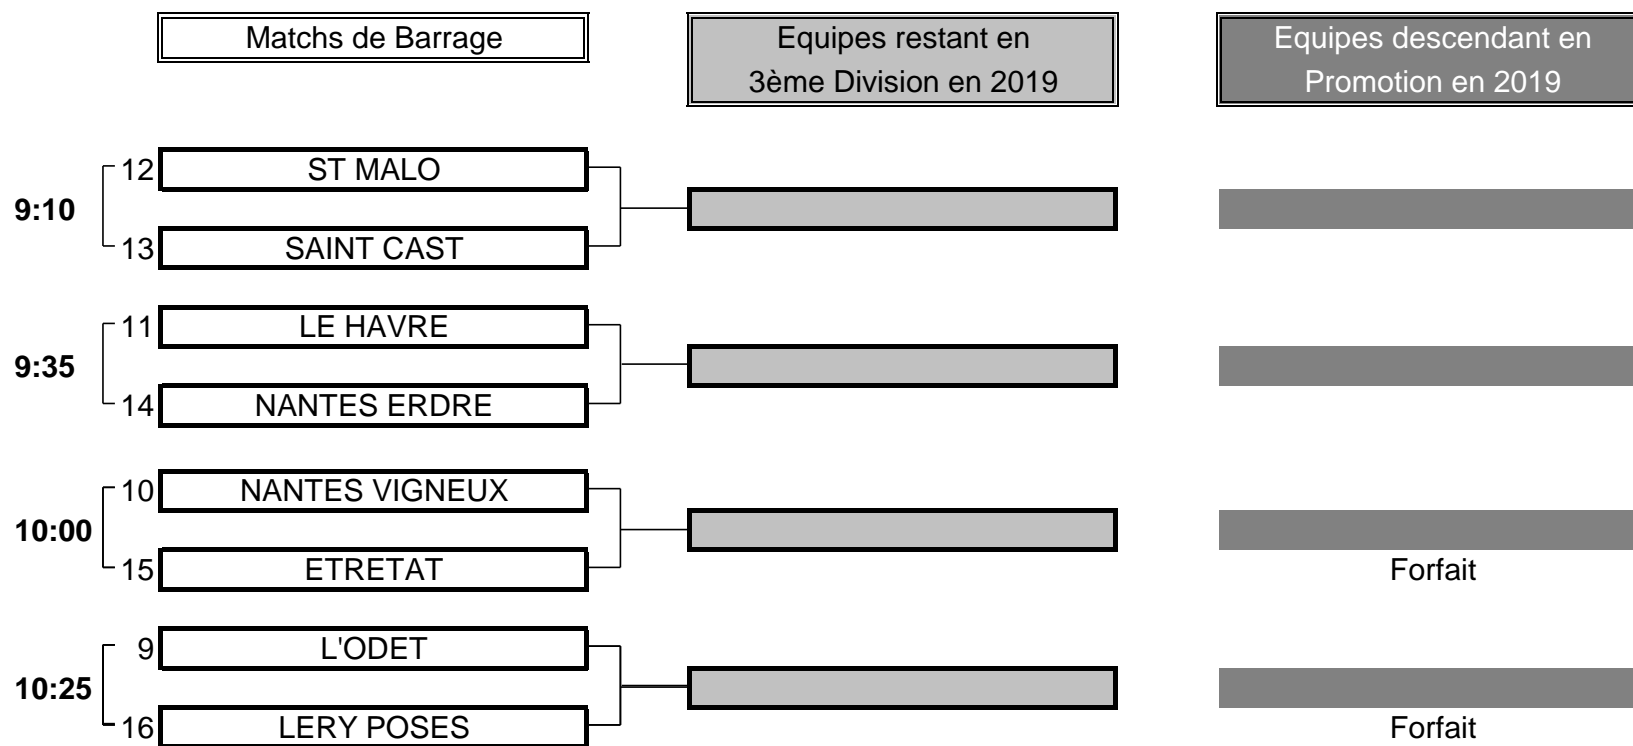

BARRAGES

CHAMPIONNAT DE FRANCE PAR EQUIPES MID-AMATEURS 2018

3ème DIVISION "A" DAMES

Du 15 au 17 Juin - Golf d'Avrillé

TABLEAU DE RESULTATS

Rang	CLUB	JOUEUSES 1er JOUR				Score Jour 1	JOUEUSES 2ème JOUR				Score Jour 2	TOTAL	Rang
		A	B	C	D		A	B	C	D			
1	VAUDREUIL	75	80	86	92	241	70	77	86	96	233	474	1
2	SART	91	86	78	77	241	82	86	83	75	240	481	2
3	CARQUEFOU	81	77	78	84	236	93	89	86	90	265	501	3
4	MERIGNIES	82	91	80	92	253	78	85	86	90	249	502	4
5	YVELINES	86	76	94	86	248	90	94	86	81	257	505	5
6	ST LAURENT	83	84	85	80	247	95	81	97	84	260	507	6
7	AILETTE	87	88	91	82	257	80	89	93	81	250	507	7
8	GRANVILLE	82	94	88	79	249	86	100	85	92	263	512	8
9	L'ODET	78	88	97	92	258	71	91	98	92	254	512	9
10	NANTES VIGNEUX	79	92	82	90	251	81	93	98	91	265	516	10
11	LE HAVRE	87	87	84	88	258	88	91	88	87	263	521	11
12	ST MALO	87	90	91	93	268	81	90	89	91	260	528	12
13	SAINT CAST	89	75	96	92	256	93	94	85	102	272	528	13
14	NANTES ERDRE	84	97	89	95	268	89	88	97	105	274	542	14
15	ETRETAT	FOR	FOR	FOR	FOR	DIS	FOR	FOR	FOR	FOR	DIS	DIS	15
16	LERY POSES	FOR	FOR	FOR	FOR	DIS	FOR	FOR	FOR	FOR	DIS	DIS	16