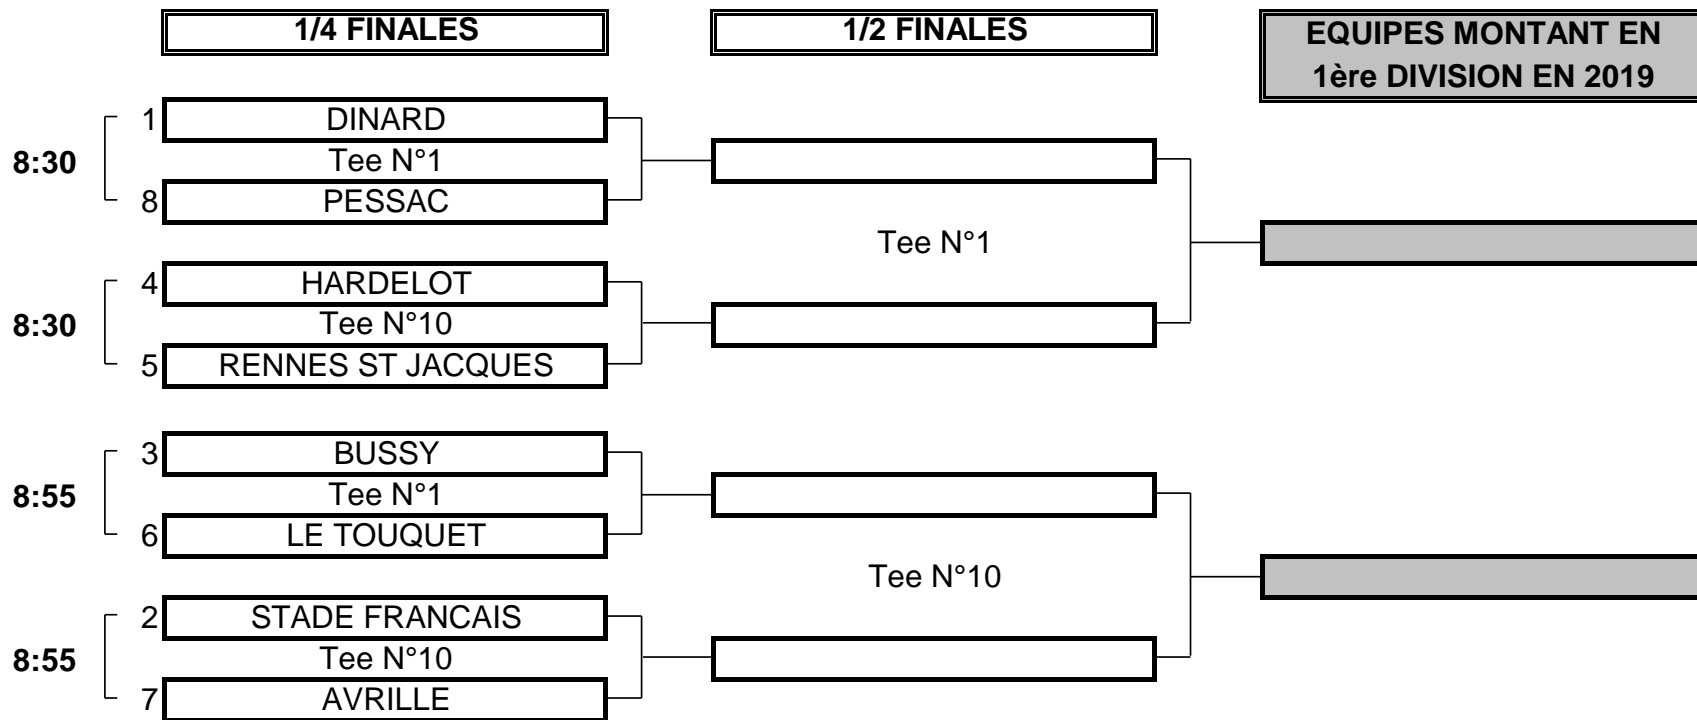

CHAMPIONNAT DE FRANCE PAR EQUIPES MID-AMATEURS 2018

2ème DIVISION "A" DAMES

Du 15 au 17 Juin - Golf de Vire la Dathée

PHASE FINALE MATCH PLAY

CHAMPIONNAT DE FRANCE PAR EQUIPES MID-AMATEURS 2018

2ème DIVISION "A" DAMES

Du 15 au 17 Juin - Golf de Vire la Dathée

BARRAGES

CHAMPIONNAT DE FRANCE PAR EQUIPES MID-AMATEURS 2018

2ème DIVISION "A" DAMES

Du 15 au 17 Juin - Golf de Vire la Dathée

TABLEAU DE RESULTATS

Rang	CLUB	JOUEUSES 1er JOUR				Score Jour 1	JOUEUSES 2ème JOUR				Score Jour 2	TOTAL	Rang
		A	B	C	D		A	B	C	D			
1	DINARD	76	78	77	79	231	80	77	79	79	235	466	1
2	STADE FRANCAIS	94	74	87	78	239	81	78	75	81	234	473	2
3	BUSSY	79	80	82	87	241	92	73	76	87	236	477	3
4	HARDELOT	72	81	84	87	237	88	79	82	83	244	481	4
5	RENNES ST JACQUES	84	90	80	83	247	80	76	89	89	245	492	5
6	LE TOUQUET	85	78	93	78	241	80	86	95	87	253	494	6
7	AVRILLE	84	81	77	91	242	89	86	83	95	258	500	7
8	PESSAC	81	87	93	87	255	76	89	96	82	247	502	8
9	PORCELAINE	78	86	84	87	248	77	93	87	94	257	505	9
10	JOYENVAL	80	100	87	84	251	78	92	89	88	255	506	10
11	ALBI	77	89	107	92	258	74	88	93	88	250	508	11
12	ILE D'OR	90	79	88	98	257	80	87	96	85	252	509	12
13	CHANTACO	84	84	82	86	250	102	88	87	85	260	510	13
14	BADEN	85	80	93	98	258	98	90	96	78	264	522	14
15	CICE BLOSSAC	75	94	98	95	264	76	91	103	95	262	526	15
16	SAVENAY	86	96	93	90	269	91	96	84	88	263	532	16