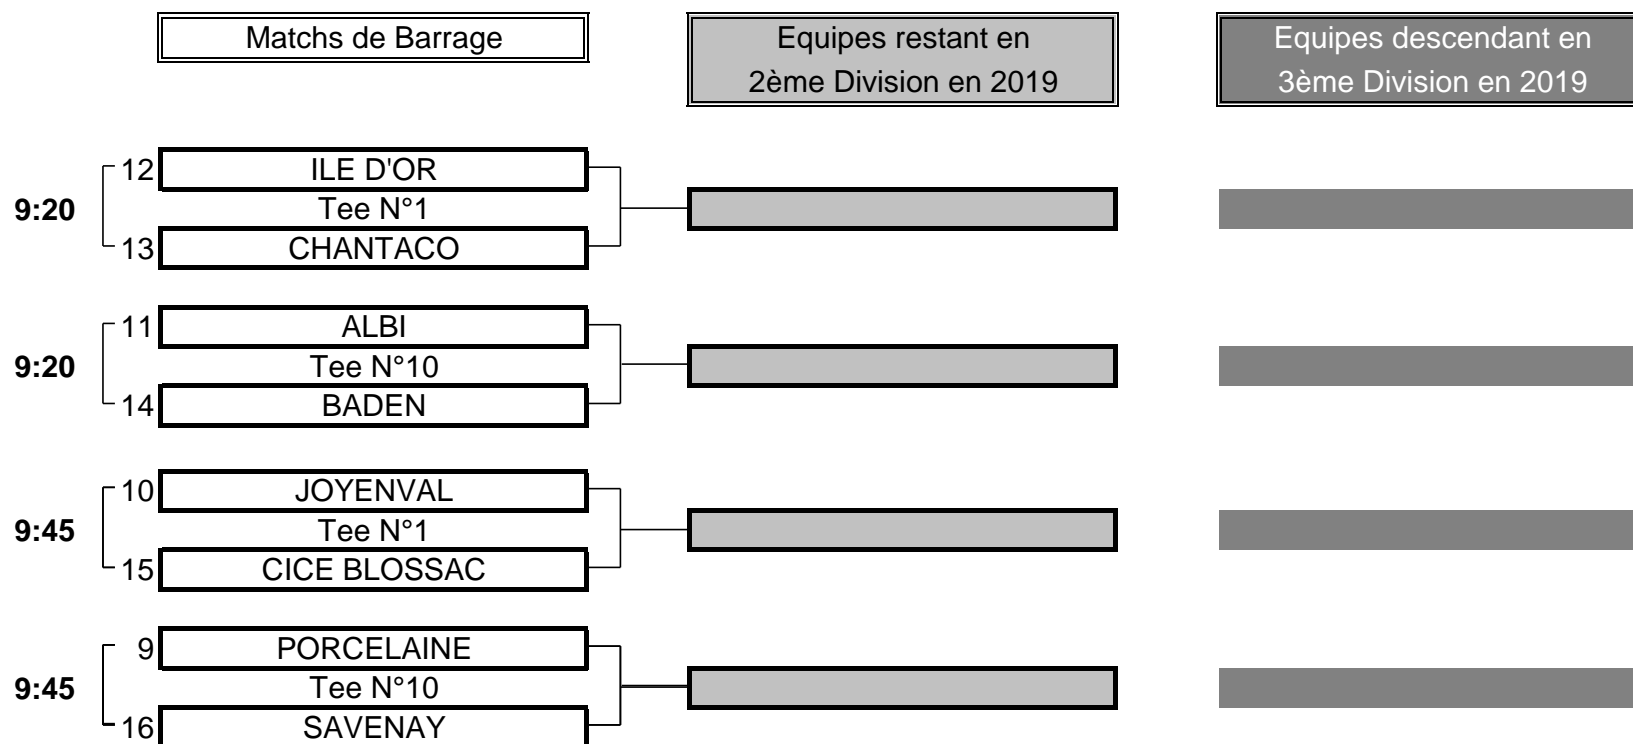

CHAMPIONNAT DE FRANCE PAR EQUIPES MID-AMATEURS 2018

2ème DIVISION "A" DAMES

Du 15 au 17 Juin - Golf de Vire la Dathée

BARRAGES