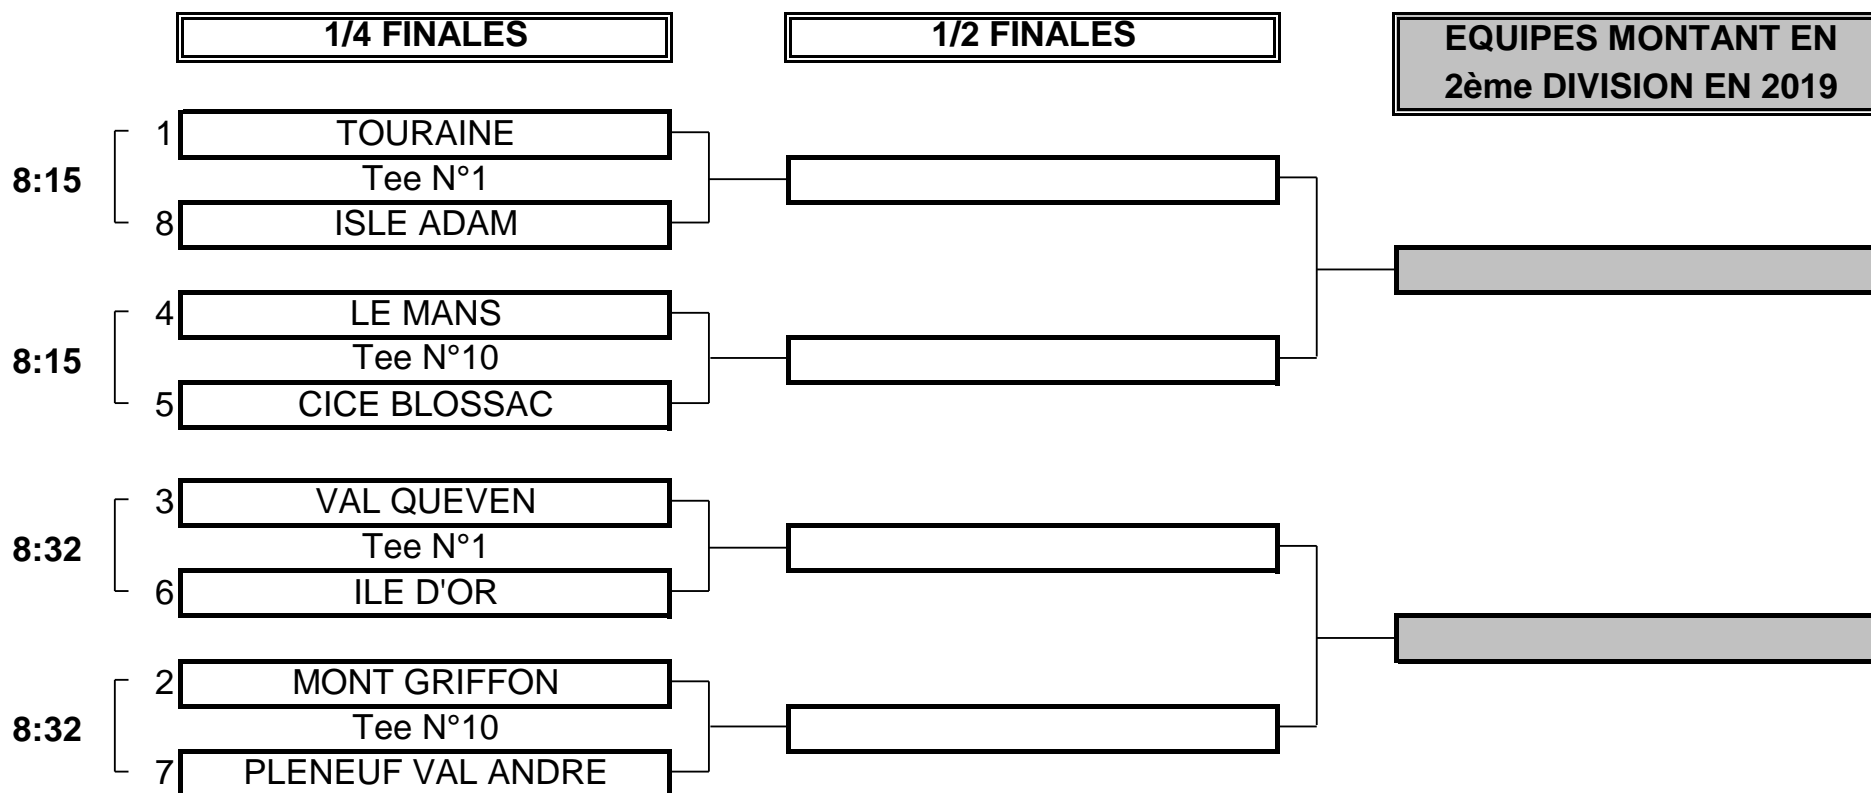

CHAMPIONNAT DE FRANCE PAR EQUIPES 2018

3ème DIVISION "A" MESSIEURS

Du 28 Avril au 1er Mai - Golf de Val Queven

PHASE FINALE MATCH PLAY

CHAMPIONNAT DE FRANCE PAR EQUIPES 2018

3ème DIVISION "A" MESSIEURS

Du 28 Avril au 1er Mai - Golf de Val Queven