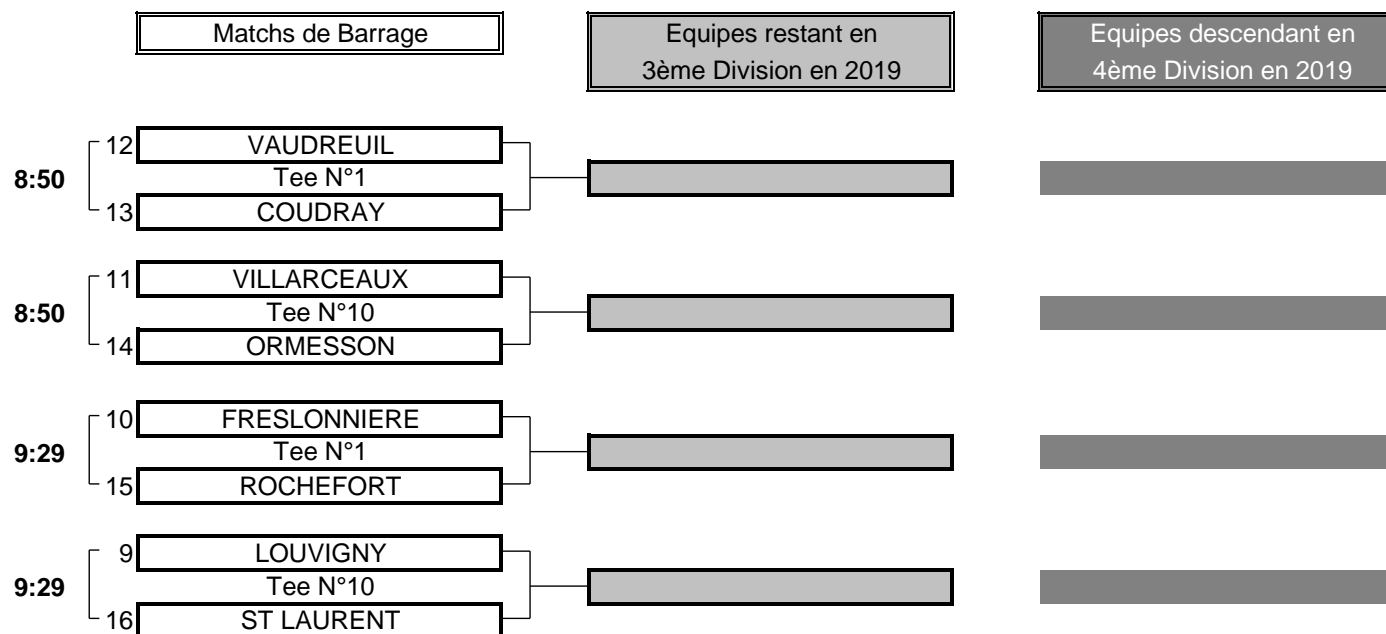

BARRAGES

CHAMPIONNAT DE FRANCE PAR EQUIPES 2018

3ème DIVISION "A" MESSIEURS

Du 28 Avril au 1er Mai - Golf de Val Queven

TABLEAU DE RESULTATS

Rang	CLUB	JOUEURS 1er JOUR						Score Jour 1	JOUEURS 2ème JOUR						Score Jour 2	TOTAL	1er Dép.	Rang
		A	B	C	D	E	F		A	B	C	D	E	F				
1	TOURAINÉ	79	73	77	73	76	71	370	74	76	75	74	74	85	373	743		1
2	MONT GRIFFON	77	71	74	75	71	76	367	72	78	78	83	76	74	378	745		2
3	VAL QUEVEN	79	68	76	78	75	70	367	80	73	80	73	77	81	383	750	160	3
4	LE MANS	70	71	76	81	73	84	371	71	76	80	74	81	78	379	750	165	4
5	CICE BLOSSAC	69	75	76	75	85	67	362	85	78	73	86	77	81	394	756		5
6	ILE D'OR	78	76	73	71	81	76	374	78	81	77	75	76	78	384	758		6
7	PLENEUF VAL ANDRE	74	81	76	73	79	71	373	79	81	82	71	86	74	387	760		7
8	ISLE ADAM	78	81	74	69	80	75	376	78	74	72	81	86	82	387	763		8
9	LOUVIGNY	79	77	84	73	80	75	384	84	78	75	86	81	74	392	776		9
10	FRESLONNIERE	73	86	81	76	81	75	386	75	79	78	75	87	84	391	777		10
11	VILLARCEAUX	86	74	74	92	82	73	389	74	80	83	78	96	80	395	784		11
12	VAUDREUIL	80	80	74	84	81	83	398	78	75	79	80	79	82	391	789	166	12
13	COUDRAY	86	73	81	78	78	78	388	81	80	82	79	80	81	401	789	168	13
14	ORMESSON	81	71	80	88	77	97	397	94	77	84	77	87	82	407	804		14
15	ROCHEFORT	80	80	77	78	83	82	397	86	79	84	78	90	83	410	807		15
16	ST LAURENT	86	80	83	86	81	82	412	78	87	79	77	82	87	403	815		16