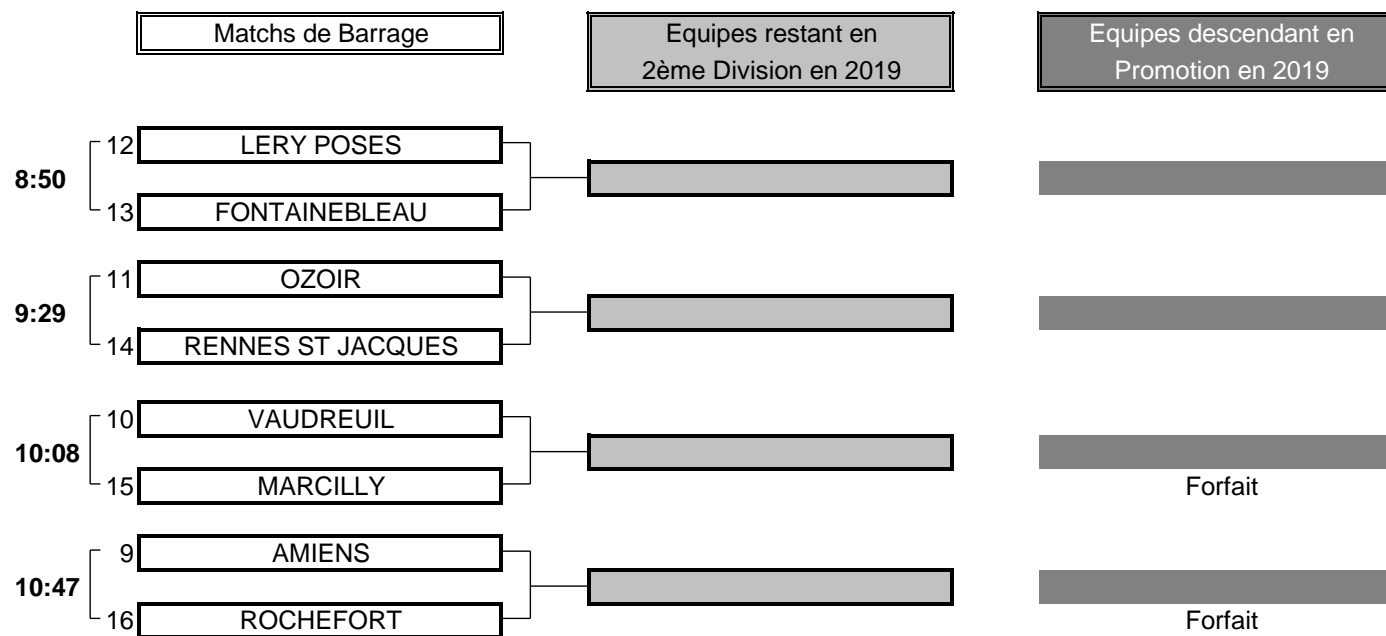

CHAMPIONNAT DE FRANCE PAR EQUIPES 2018

EQUIPES 2 - 2ème DIVISION "A" MESSIEURS

Du 28 Avril au 1er Mai - Golf de Thumeries

BARRAGES

CHAMPIONNAT DE FRANCE PAR EQUIPES 2018

EQUIPES 2 - 2ème DIVISION "A" MESSIEURS

Du 28 Avril au 1er Mai - Golf de Thumeries

TABLEAU DE RESULTATS

Rang	CLUB	JOUEURS 1er JOUR						Score Jour 1	JOUEURS 2ème JOUR						Score Jour 2	TOTAL	Rang
		A	B	C	D	E	F		A	B	C	D	E	F			
1	ETIOLLES	79	86	78	76	78	78	389	83	82	82	84	80	77	404	793	1
2	PRIEURE	76	80	78	93	78	86	398	76	77	85	86	82	79	399	797	2
3	DIJON BOURGOGNE	76	83	78	83	82	83	402	80	81	87	82	84	78	405	807	3
4	COUDRAY	79	78	80	86	81	86	404	82	81	85	85	78	77	403	807	4
5	STRASBOURG	86	80	89	76	77	84	403	83	87	79	83	79	81	405	808	5
6	WIMEREUX	81	86	86	92	83	77	413	79	74	80	83	81	85	397	810	6
7	FOURQUEUX	90	84	80	77	83	82	406	82	78	81	80	88	86	407	813	7
8	SART	79	80	84	88	82	FOR	413	79	85	75	83	83	80	400	813	8
9	AMIENS	76	86	82	83	88	80	407	76	85	82	86	89	78	407	814	9
10	VAUDREUIL	83	77	77	85	82	86	404	81	83	86	84	82	86	416	820	10
11	OZOIR	83	85	89	88	78	88	422	82	82	84	81	90	83	412	834	11
12	LERY POSES	FOR	85	83	80	98	83	429	76	78	87	86	85	FOR	412	841	12
13	FONTAINEBLEAU	86	86	79	89	83	88	422	81	79	86	91	93	87	424	846	13
14	RENNES ST JACQUES	80	90	87	85	88	89	429	87	88	89	83	88	82	428	857	14
15	MARCILLY	FOR	FOR	FOR	FOR	FOR	FOR	DIS	FOR	FOR	FOR	FOR	FOR	FOR	DIS	DIS	15
16	ROCHEFORT	FOR	FOR	FOR	FOR	FOR	FOR	DIS	FOR	FOR	FOR	FOR	FOR	FOR	DIS	DIS	16