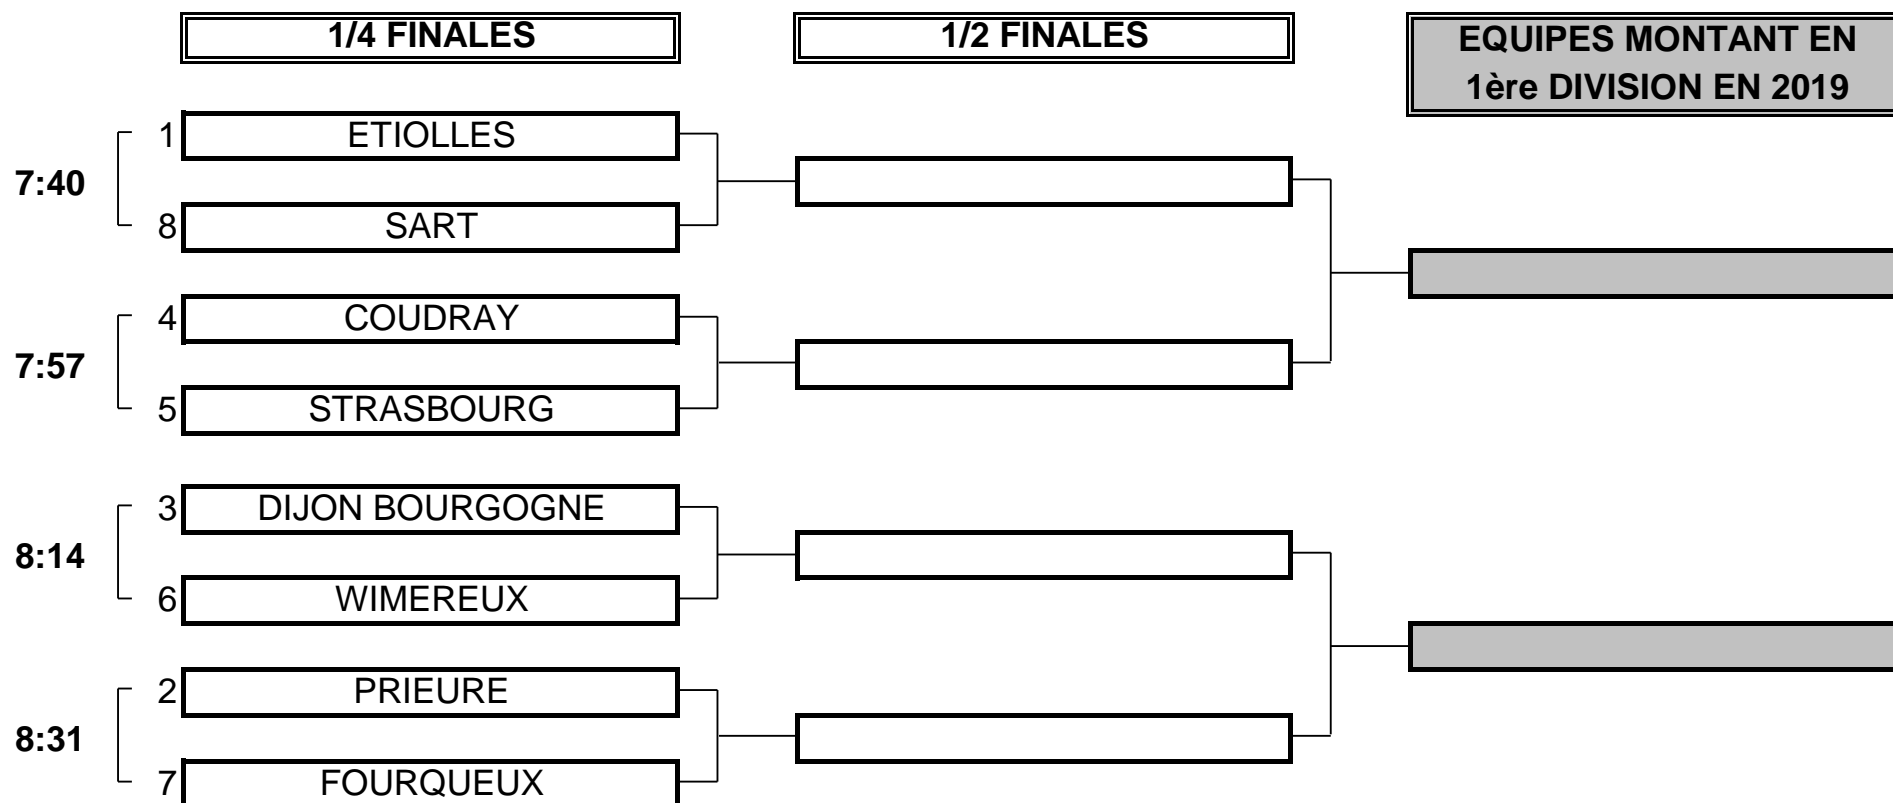

**CHAMPIONNAT DE FRANCE PAR EQUIPES 2018**  
**EQUIPES 2 - 2ème DIVISION "A" MESSIEURS**  
**Du 28 Avril au 1er Mai - Golf de Thumeries**

**PHASE FINALE MATCH PLAY**