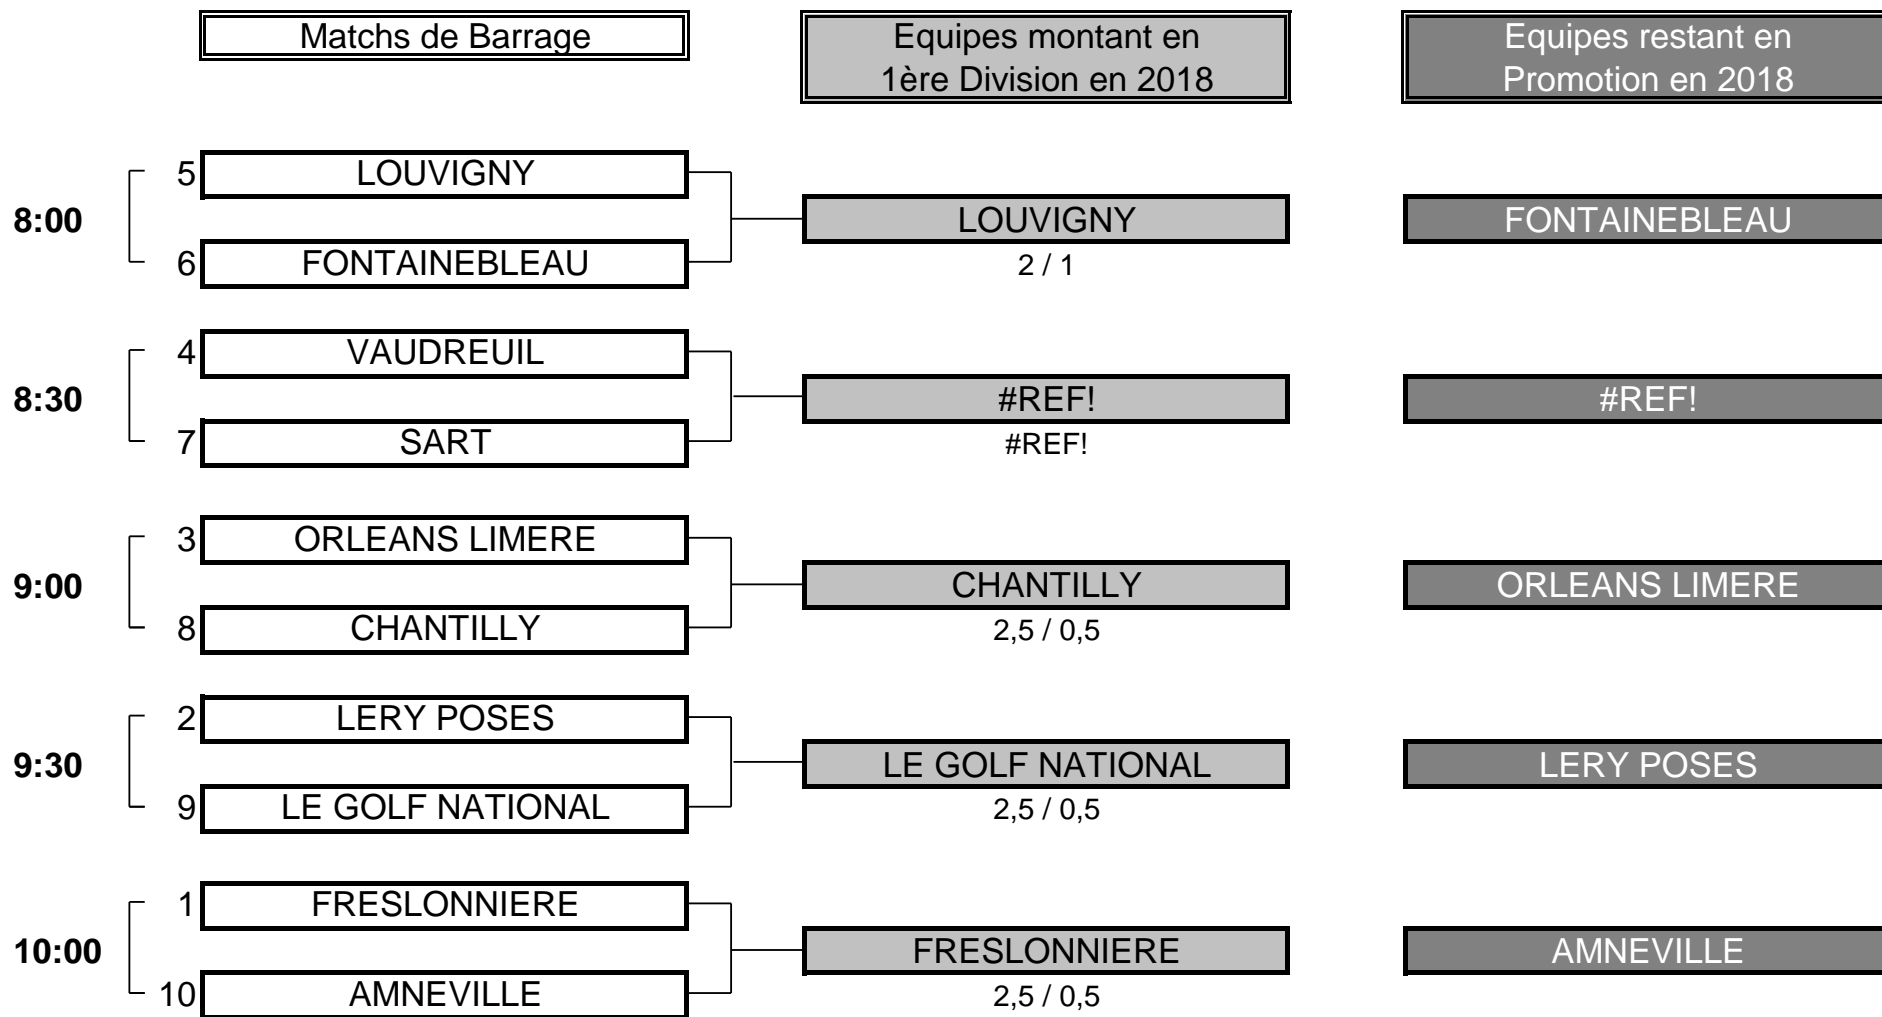

PHASE FINALE MATCH PLAY