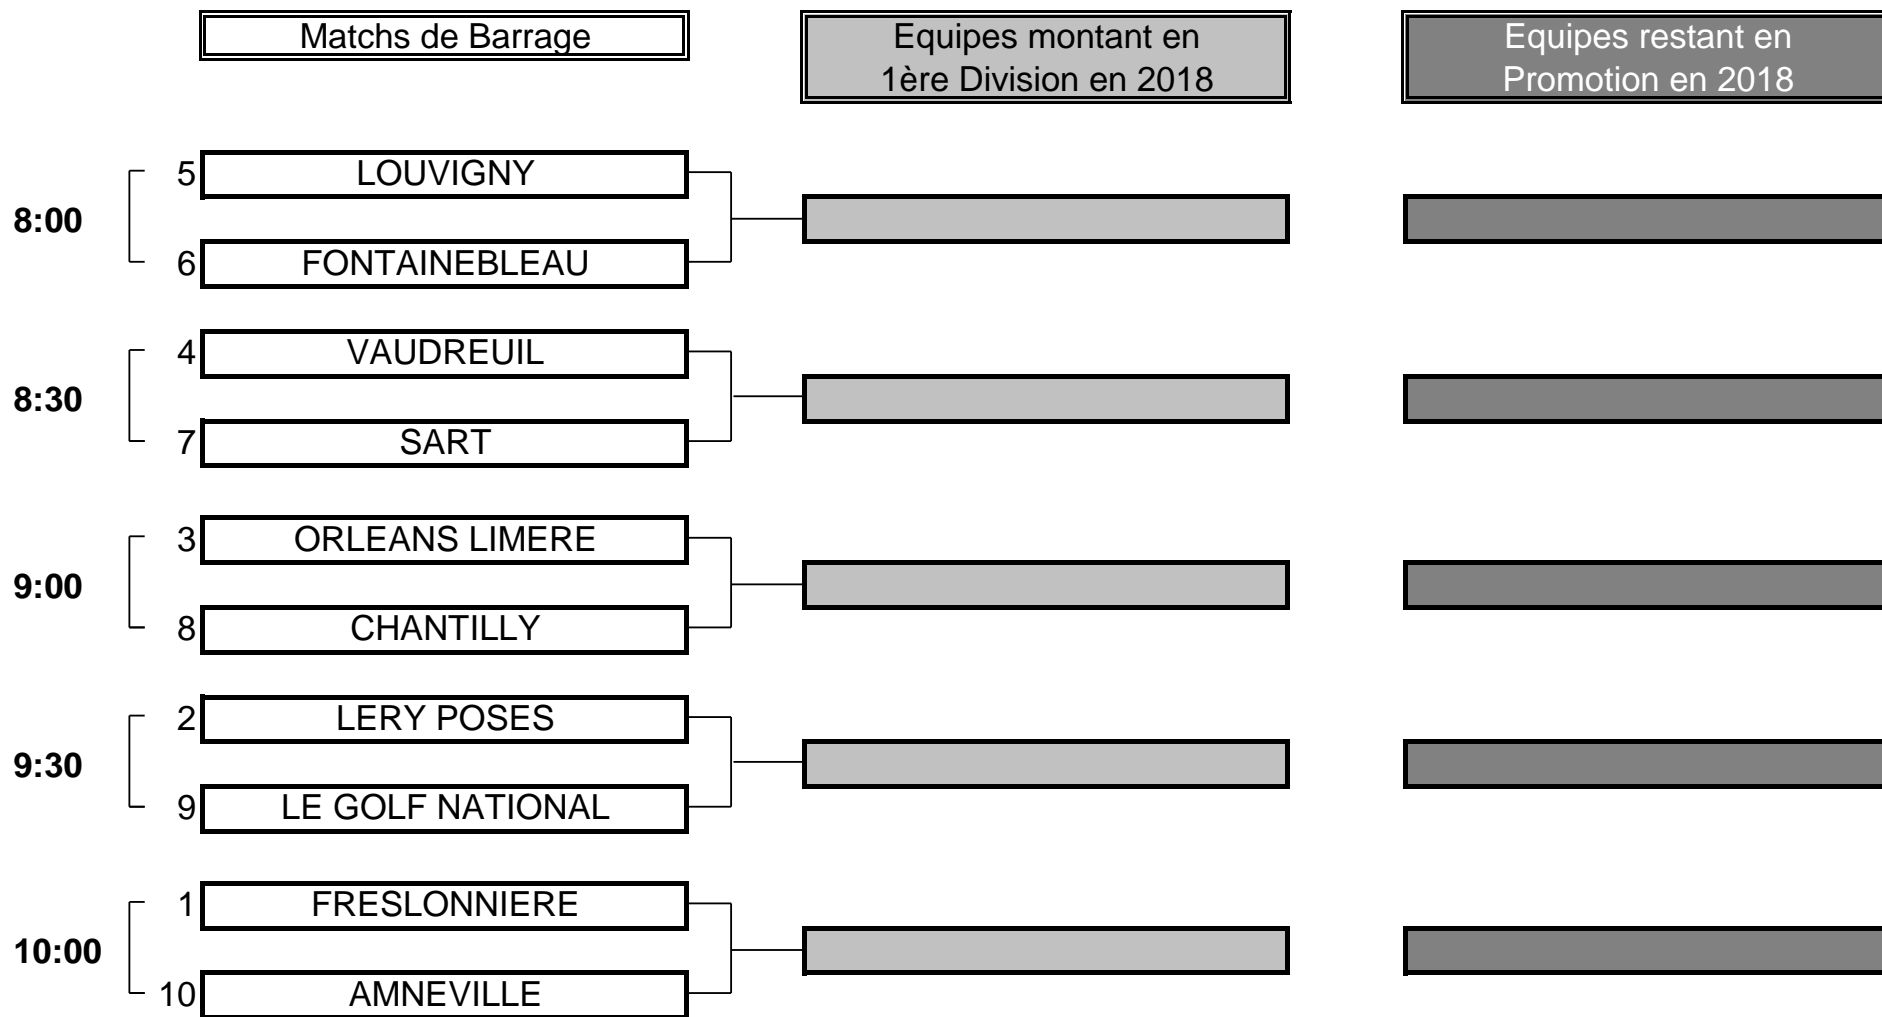

CHAMPIONNAT DE FRANCE PAR EQUIPES U16 FILLES 2017

Division Promotion "A"

Du 18 au 20 Juillet - Golf de Villarceaux

PHASE FINALE MATCH PLAY

CHAMPIONNAT DE FRANCE PAR EQUIPES U16 FILLES 2017

Division Promotion "A"