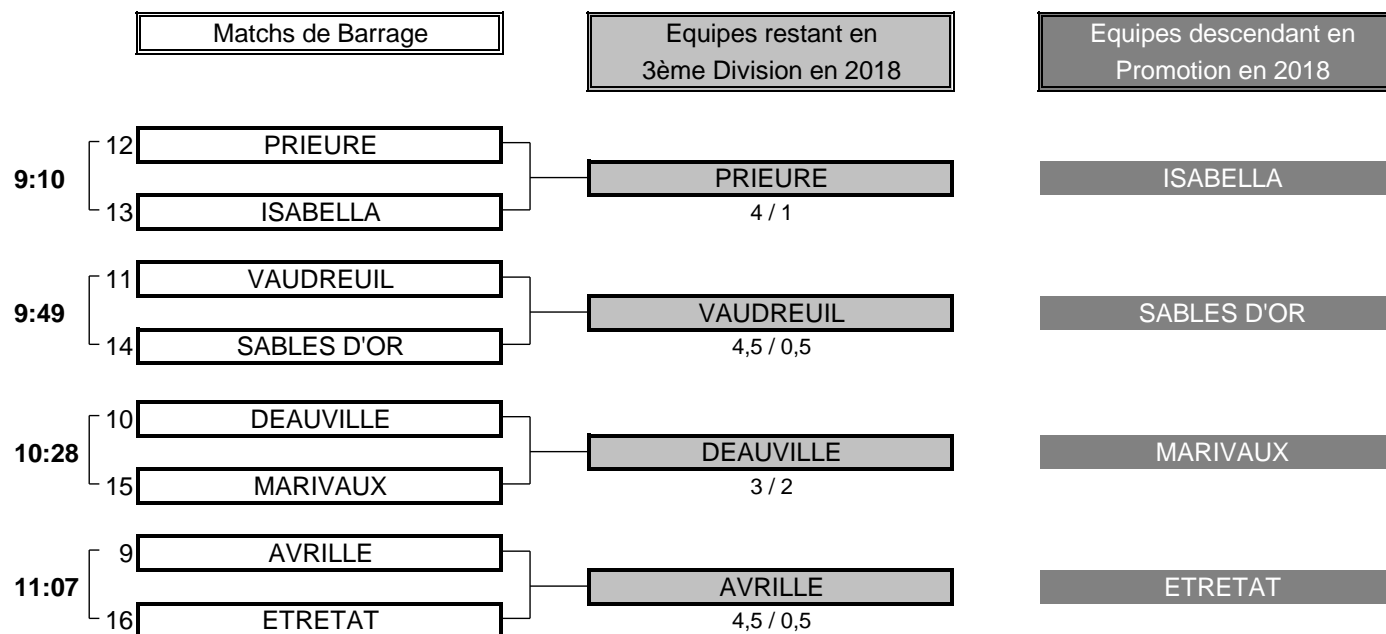

CHAMPIONNAT DE FRANCE PAR EQUIPES 2017

3ème DIVISION "A" DAMES

Du 28 Avril au 1 Mai - Golf de Coutainville

BARRAGES