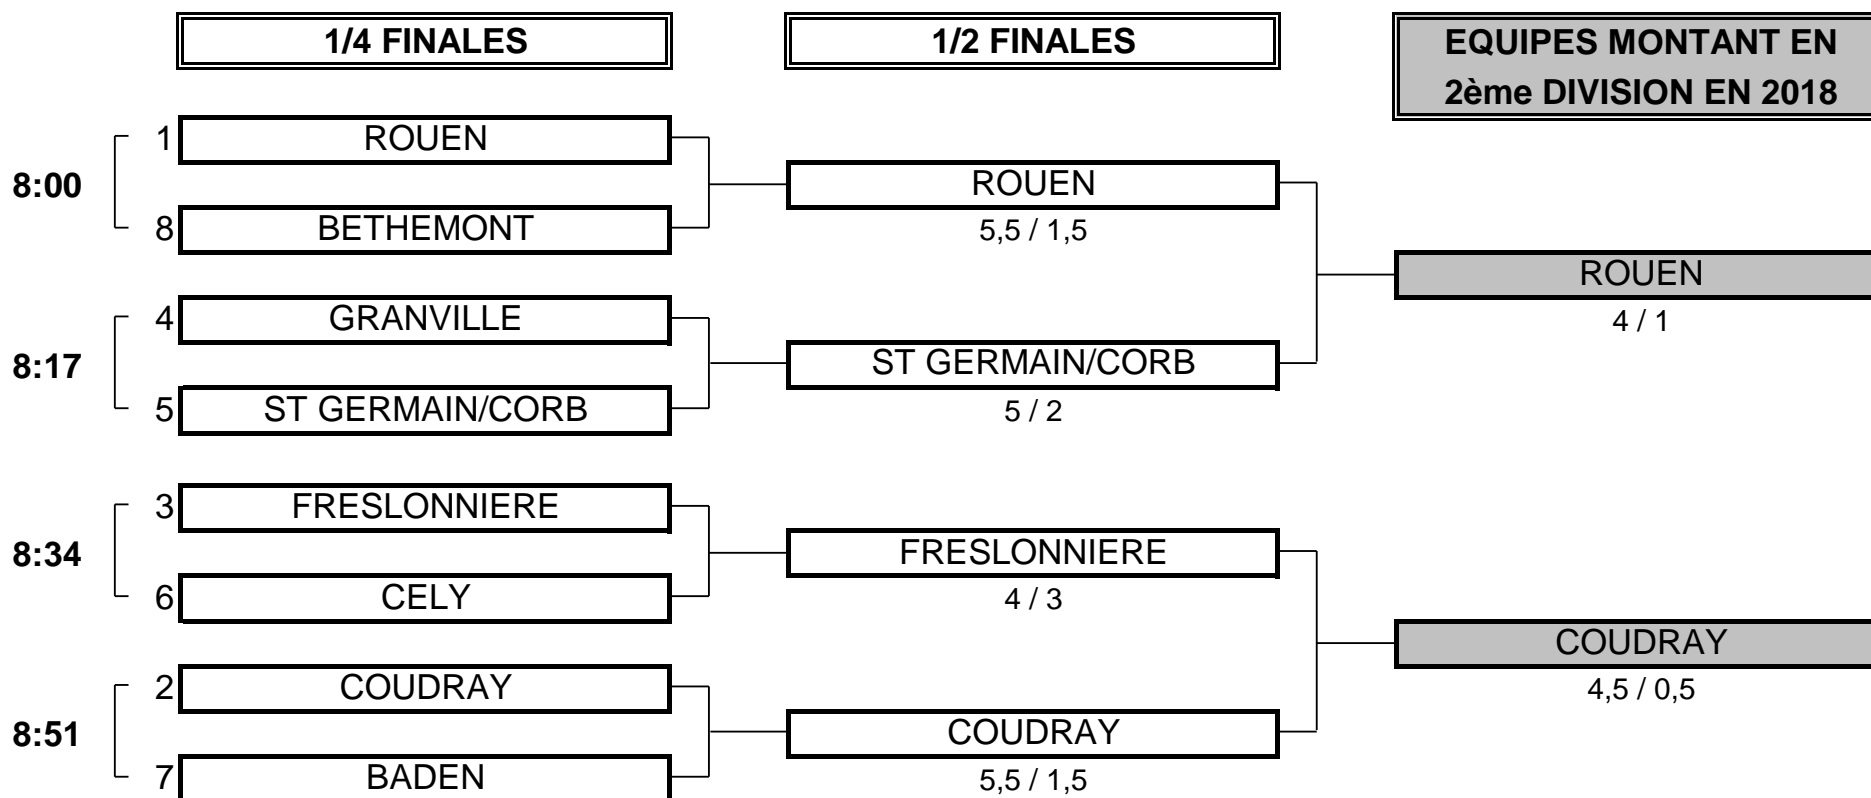

PHASE FINALE MATCH PLAY