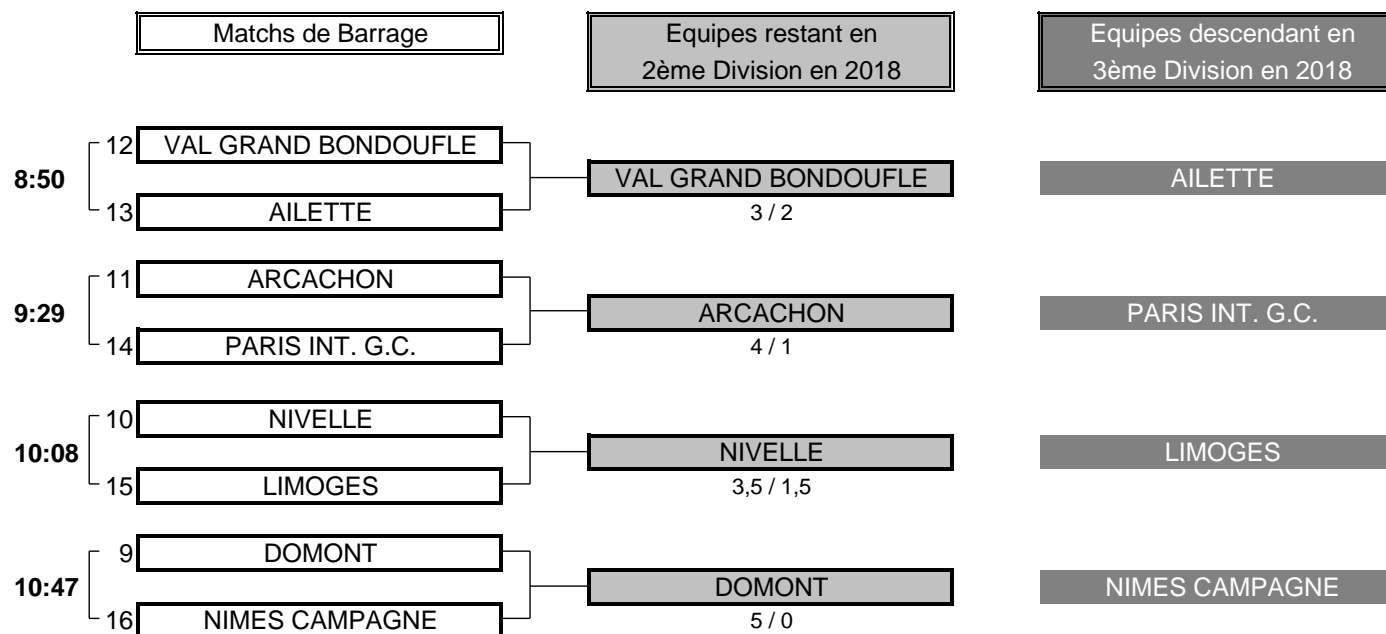

CHAMPIONNAT DE FRANCE PAR EQUIPES 2017

2ème DIVISION "A" DAMES

Du 28 Avril au 1 Mai - Golf de Valence Saint Didier

BARRAGES