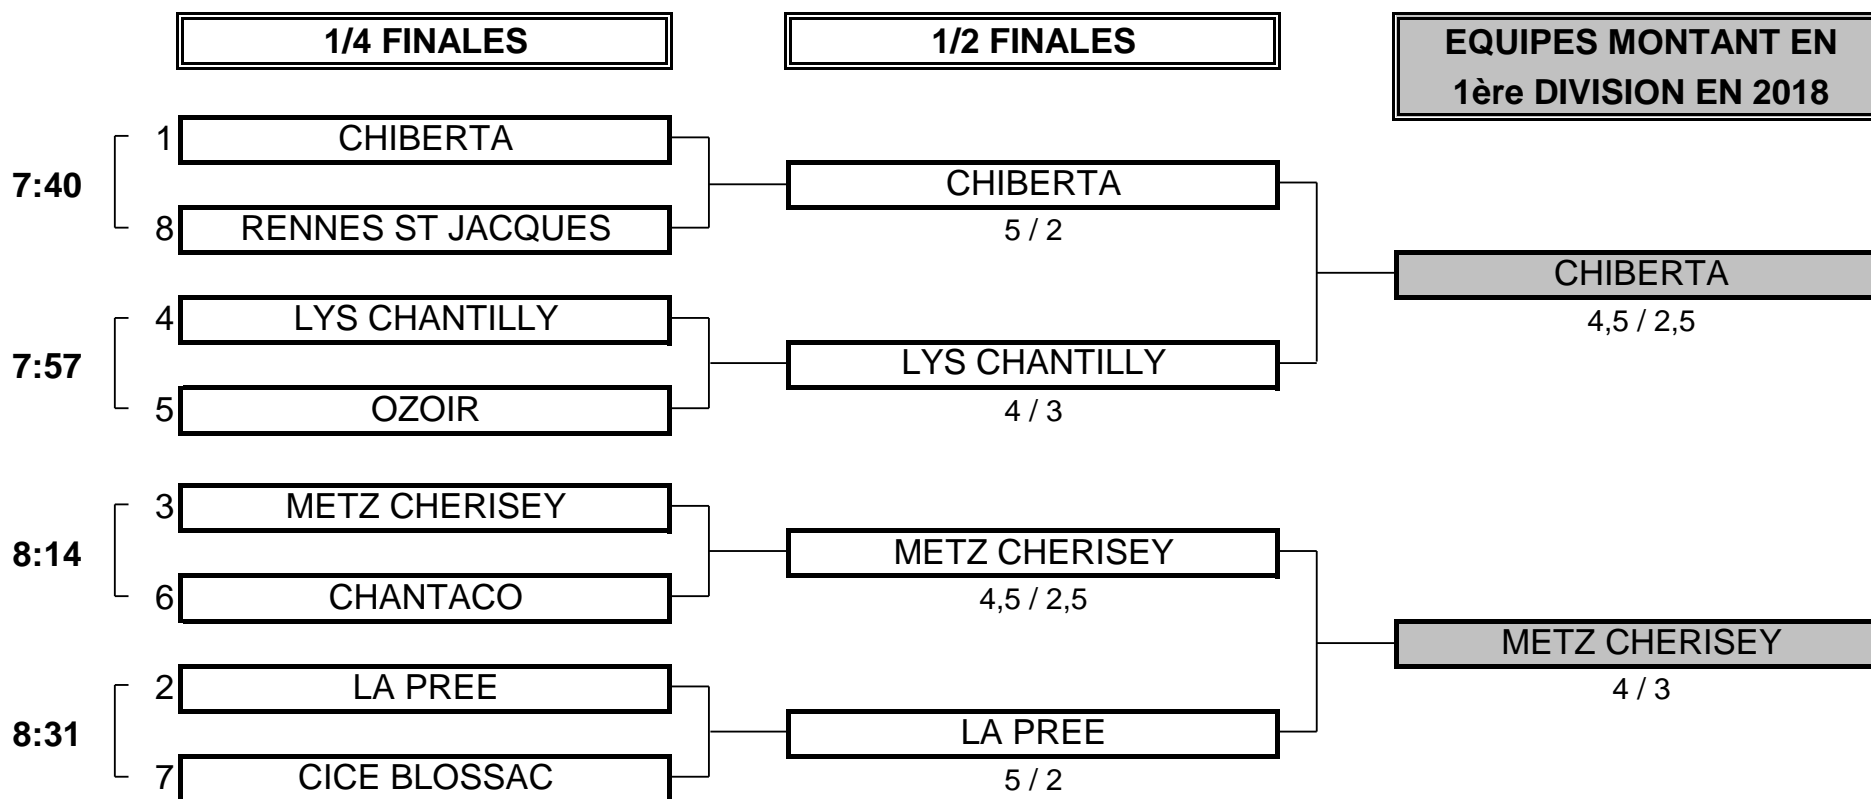

CHAMPIONNAT DE FRANCE PAR EQUIPES 2017

2ème DIVISION "A" DAMES

Du 28 Avril au 1 Mai - Golf de Valence Saint Didier

PHASE FINALE MATCH PLAY

CHAMPIONNAT DE FRANCE PAR EQUIPES 2017
2ème DIVISION "A" DAMES
Du 28 Avril au 1 Mai - Golf de Valence Saint Didier