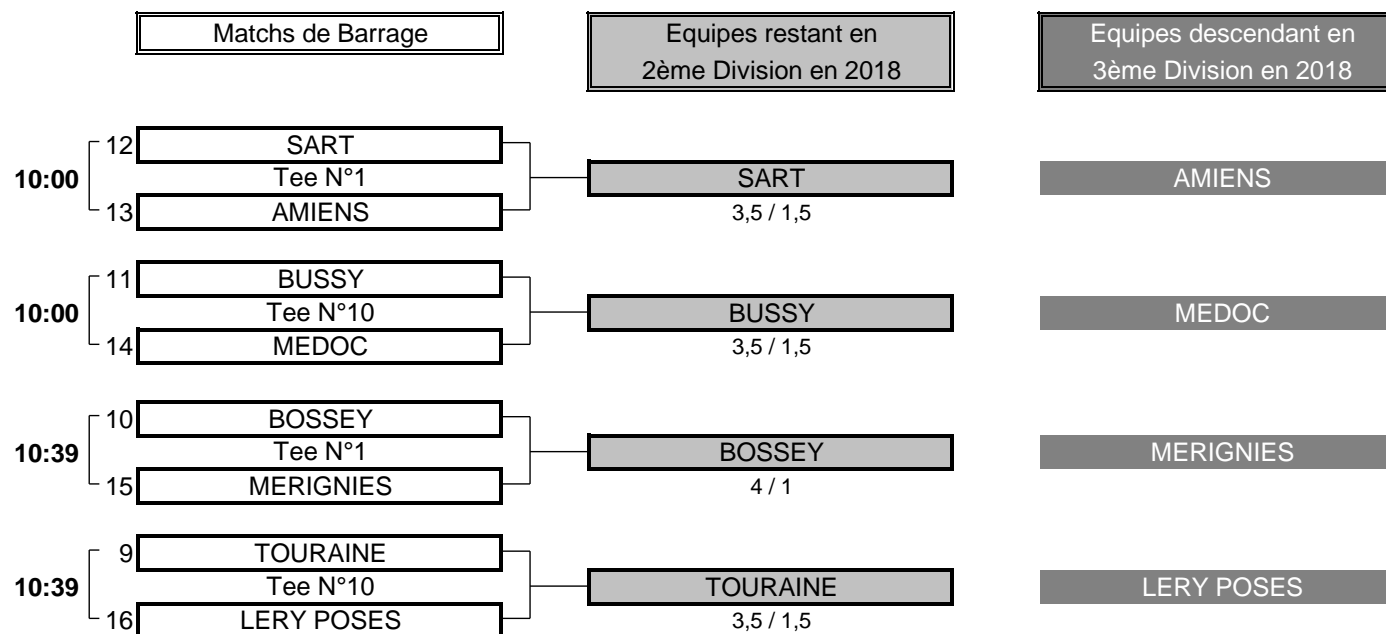

Résultat final: **HOSSEGOR bat TOULOUSE SEILH**

CHAMPIONNAT DE FRANCE PAR EQUIPES 2017

2ème DIVISION "B" DAMES

Du 28 Avril au 1 Mai - Golf de Guérande

BARRAGES

BARRAGES MATCH N°1

CLUB: SART		FOURSOME			CLUB: AMIENS	
EQUIPIERES		Points	Score	Points	EQUIPIERES	
Heures						
10:00	LECOINTE Stéphanie 5,7	1	6/5	0	DUVAL Laura 11,6	
	PERRARD Victoire 5,4				PRE Corinne 12,6	
EQUIPIERES		Points	Score	Points	EQUIPIERES	
Heures						
10:08	LERNON Violette 3	0	2 up	1	DANTEN-AZFI Carole -0,2	
10:15	ROGEAU Maylis 4	1	5/4	0	CROISSANT Louise -0,1	
10:22	PASNON Sophie 4,5	1	3/2	0	HIOT Romane 7,5	
10:29	DELHOMMEZ Flavie 5	0,5	AS	0,5	ROIMARMIER Ines 10	
		3,5	TOTAL POINTS	1,5		