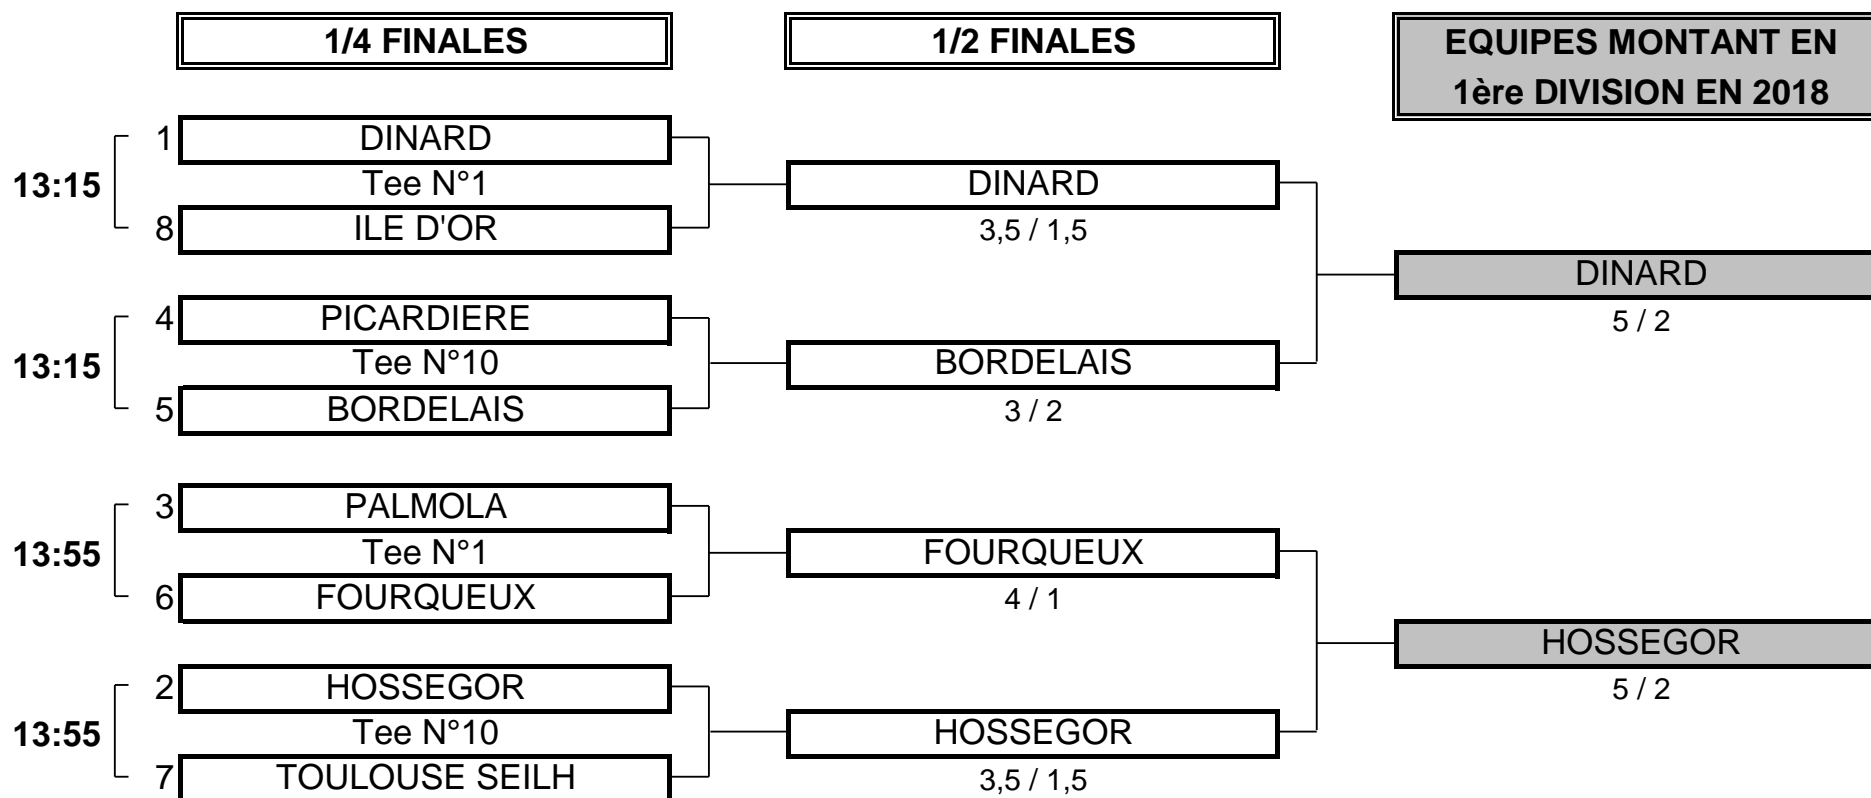

CHAMPIONNAT DE FRANCE PAR EQUIPES 2017

2ème DIVISION "B" DAMES

Du 28 Avril au 1 Mai - Golf de Guérande

PHASE FINALE MATCH PLAY

CHAMPIONNAT DE FRANCE PAR EQUIPES 2017
2ème DIVISION "B" DAMES
Du 28 Avril au 1 Mai - Golf de Guérande